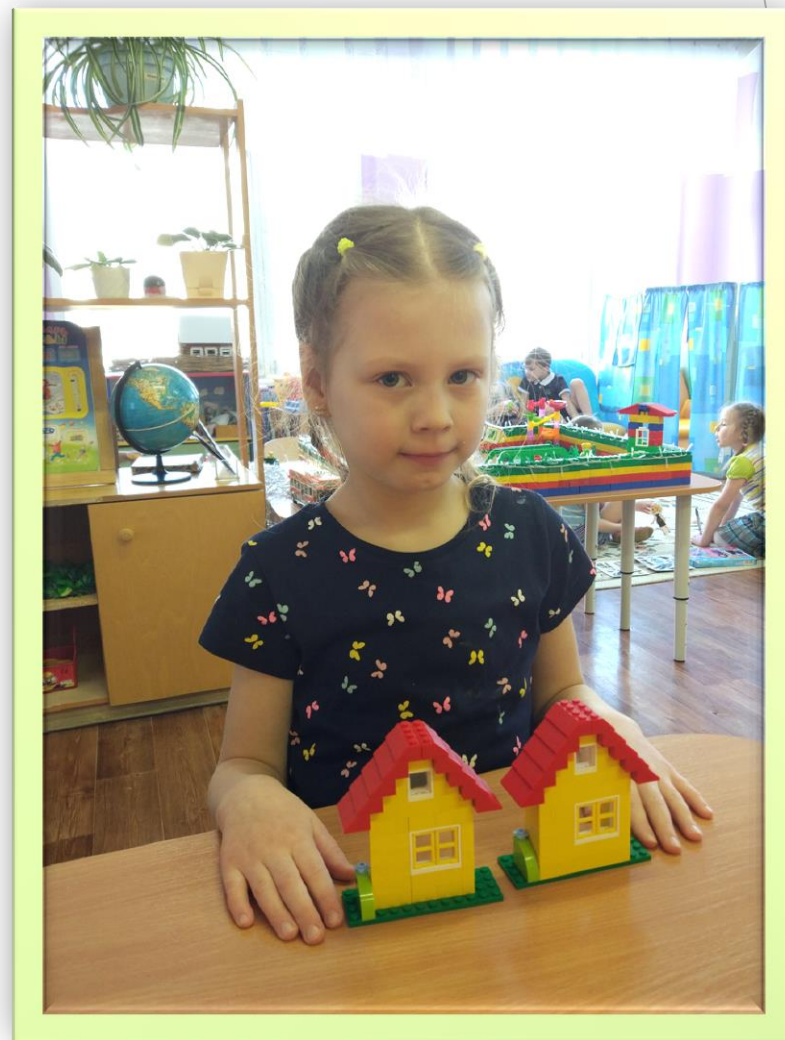

Наши сооружения и постройки

Для того, чтобы в наш парк могли приехать все желающие – Семен собрал **автобус** из конструктора Lego.

А Лиза собрала два задания **касс** – без билетика точно не уйдете!

Надя с мамой сделали из бросового материала **павильоны** для экспозиции экзотических бабочек и диковинных растений. А папа помог им соорудить **лазалку** – из коктейльных трубочек и пластиковых крышечек!

Два веселых друга Сема и Данис собрали **аттракционы** из магнитного конструктора

Здесь - девочки увлеченно собирают **железную дорогу**

А эту **композицию** для нашего парка придумал и выполнил из картона и цветной бумаги Амир

Эту **карусель** собрал из бросового материала Миша со старшим братом. Благодаря маленькому электромотору и элементам питания она крутится совсем как настоящая!

Вторую **карусель** собрали Катя с мамой. Она выполнена из конструктора Lego, с использованием бросового материала и элемента спинера. И тоже может крутиться!